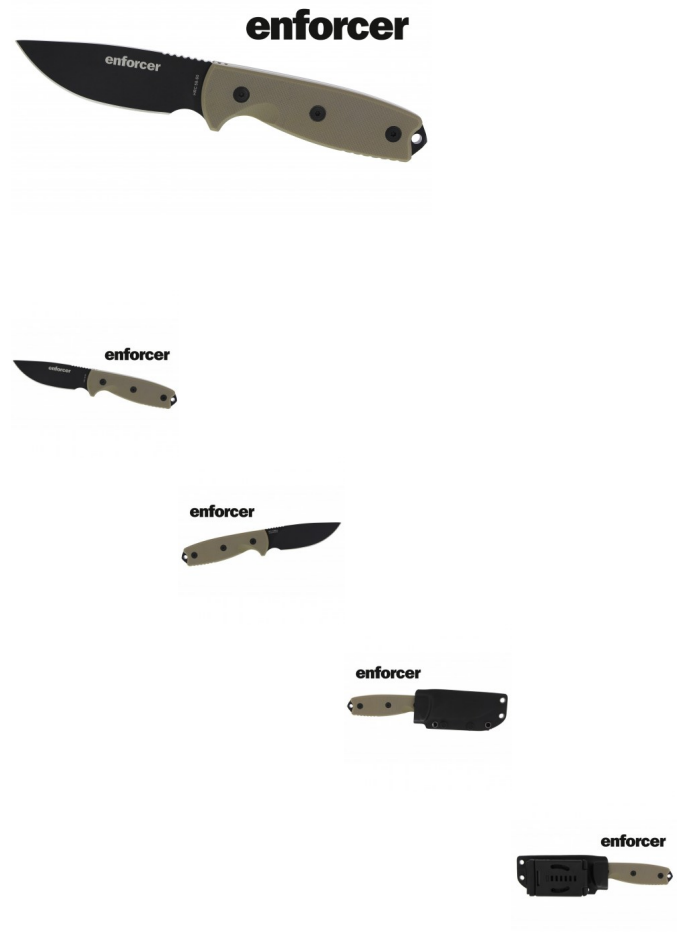

enforcer MAT II - MD

enforcer MAT II - MD

Bewertung: Noch nicht bewertet

[Eine Frage zu diesem Produkt stellen](#)

Beschreibung	Gewicht	222 g
	Klingenlänge	80 mm
	Gesamtlänge	170 mm
	Klingenmaterial	8Cr12Mov