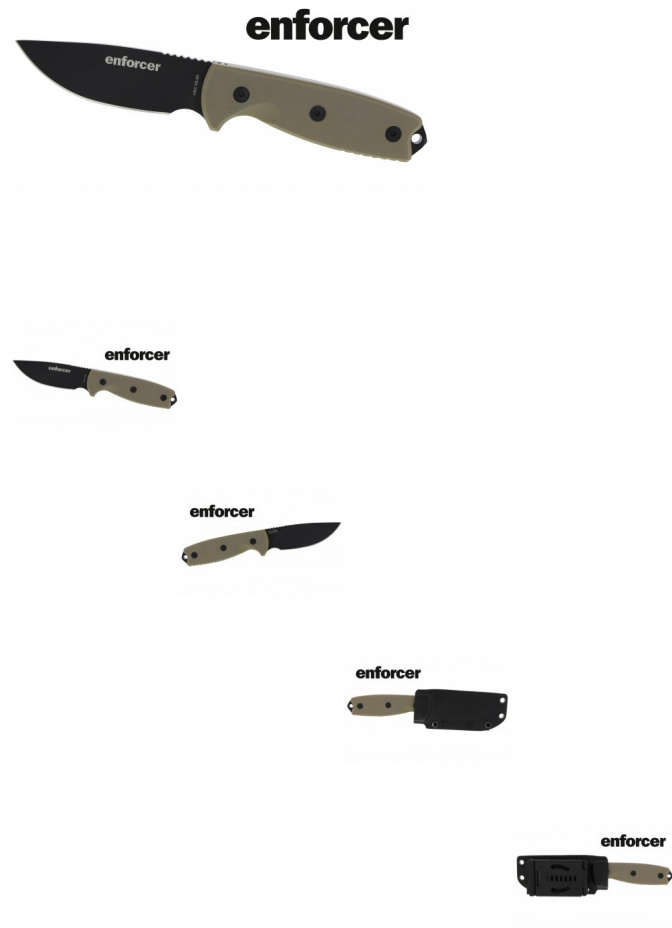

enforcer MAT II - MD

enforcer MAT II - MD

Bewertung: Noch nicht bewertet

[Eine Frage zu diesem Produkt stellen](#)

Beschreibung	Gewicht	222 g
	Klingenlänge	80 mm
	Gesamtlänge	170 mm
	Klingenmaterial	8Cr12Mov