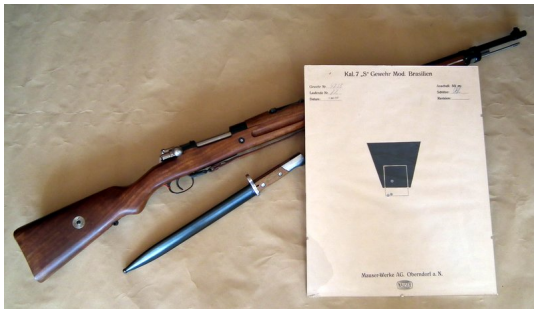

M35

Brasilien-Mauser Modell 1935 (Staatswappen)

Bewertung: Noch nicht bewertet

[Eine Frage zu diesem Produkt stellen](#)

Beschreibung